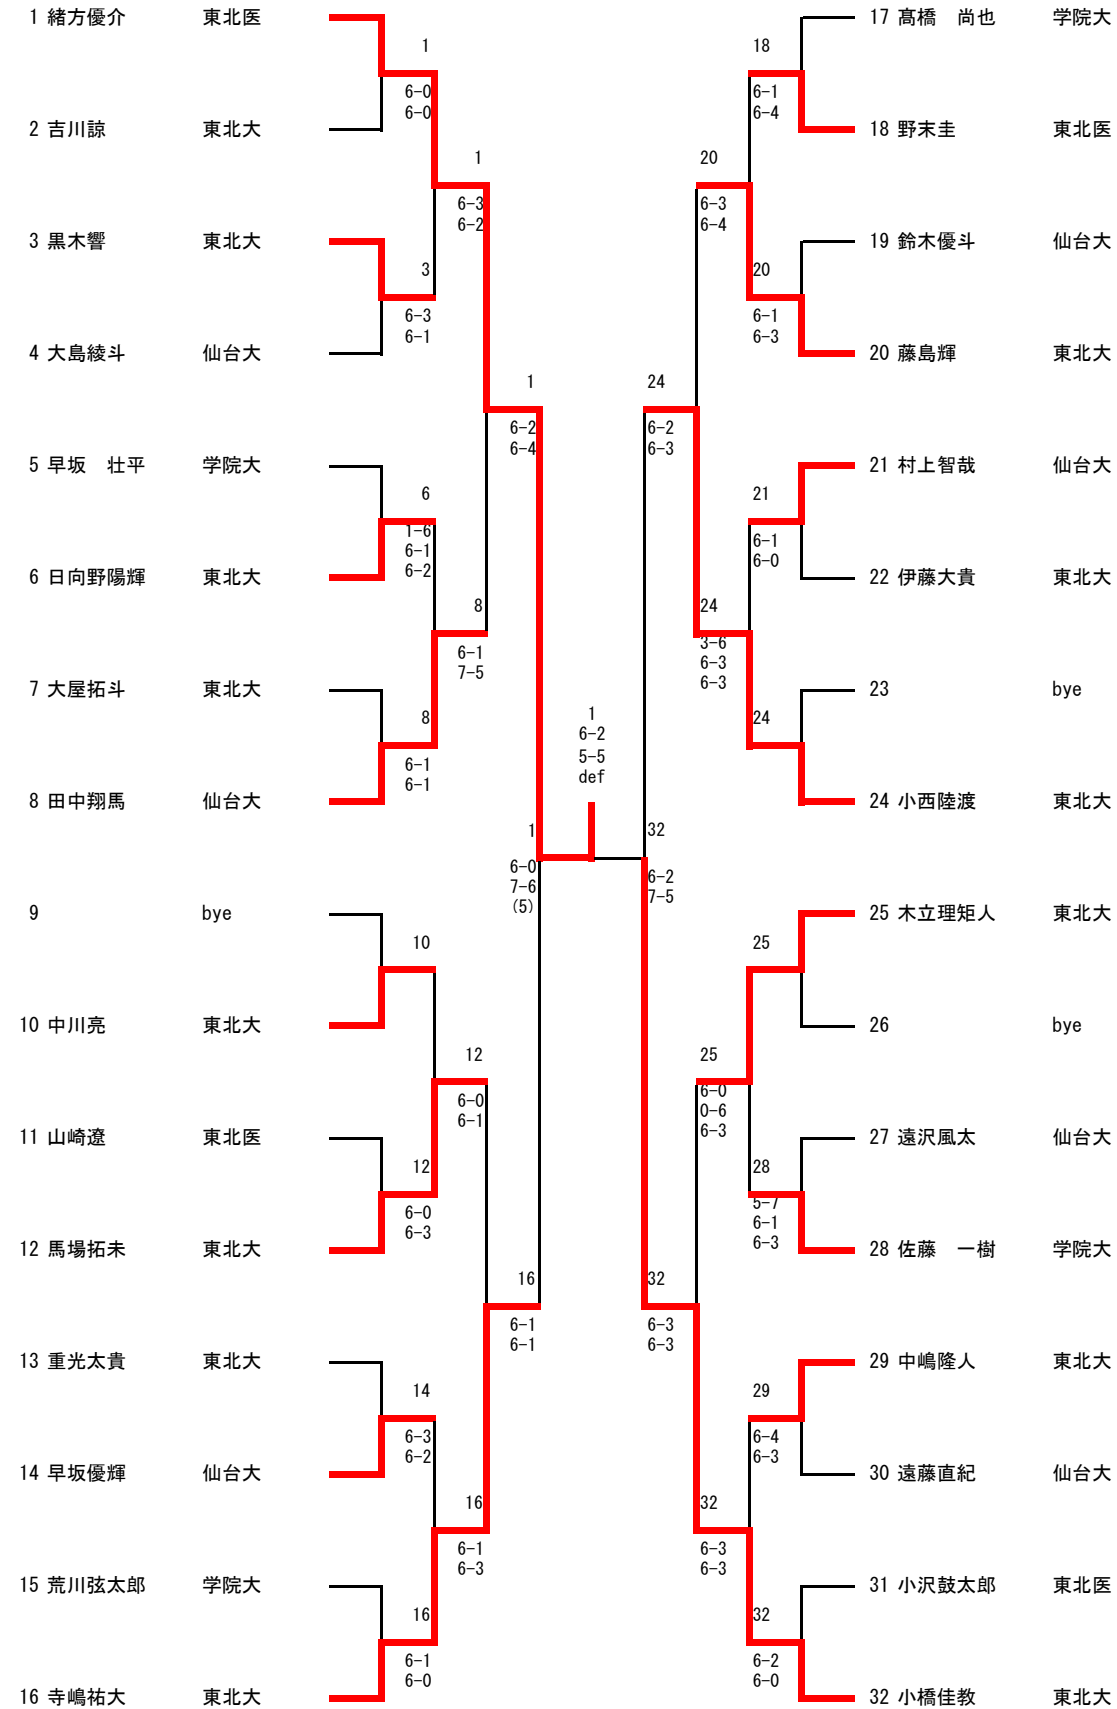

補欠選手

	MS	MD	LS	LD
1	菊池佑介（学院大）	遠沢・早坂（仙台大）	鳥山絢香（宮教大）	池田・小澤（東北医）
2	鈴木拓人（石専大）	小沢・野々村（東北医）	木村乃愛（東北大）	布留川・木村（東北大）
3	佐藤大晟（学院大）	阿部・小田（宮教大）	仲間可南子（東北大）	佐藤・鳥山（宮教大）

大会日程

3月1日(金)	MS 1 R、2 R	LS 1 R、QFR
3月2日(土)	MD 1 R、QFR	
	LS QFR	LD 1 R
3月3日(日)	MS QFR、SFR	LS SFR
	MD SFR	LD SFR
3月4日(月)	FR	
3月5日(火)	予備日	
3月6日(水)	予備日	

3月1日 東北大学川内北キャンパステニスコート

9:00	MS 1 R 1~32	LS 1 R 1~16
11:00	MS 2 R 1~32	LS QFR 1~16

3月2日

9:00	MD 1 R 1~16	LS QFR 1~16	LD 1 R 1~8
10:00	MD QFR		

3月3日

9:00	MS QFR	MS SFR	LS SFR
10:00	MD SFR	LD SFR	

3月4日

9:00	MS FR	LS FR	
10:00	MD FR	LD FR	

雪などの天候不良により日程が大幅に変わる可能性があります、ご了承ください。

男子シングルス

男子ダブルス

第41回宮城学生選抜テニス選手権大会

2020年3月1日～3月6日

東北大学川内北キャンパス庭球場

女子シングルス

第41回宮城学生選抜テニス選手権大会

2020年3月1日～3月6日

東北大学川内北キャンパス庭球場

女子ダブルス