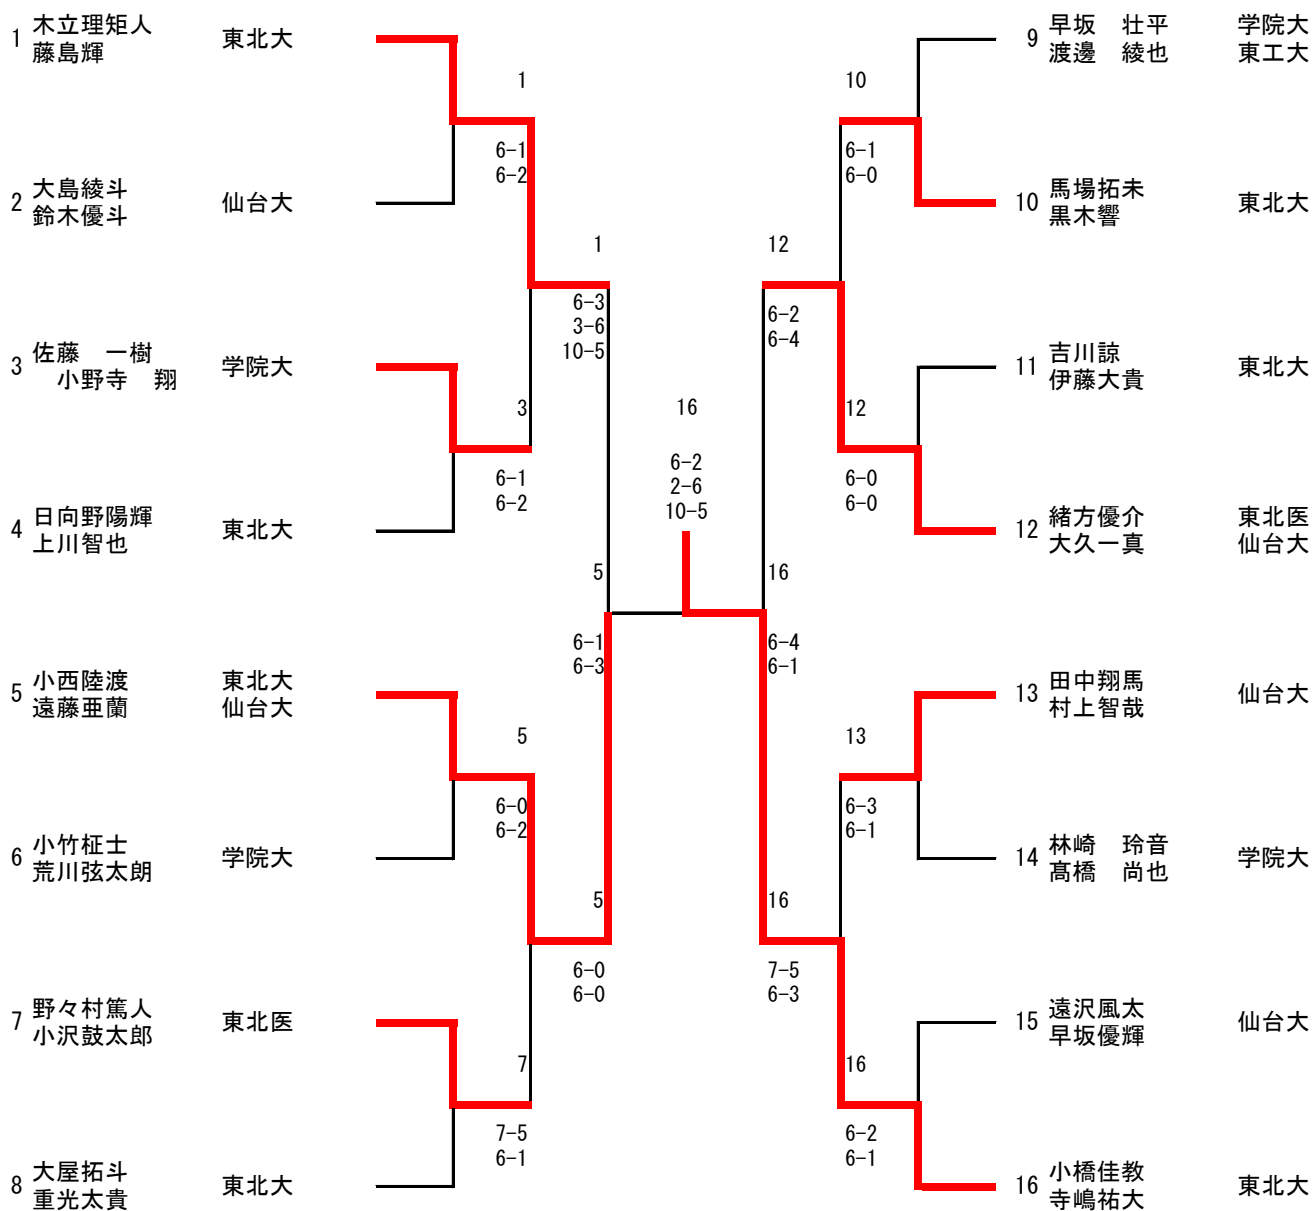

補欠選手

	MS	MD	LS	LD
1	菊池佑介（学院大）	遠沢・早坂（仙台大）	鳥山絢香（宮教大）	池田・小澤（東北医）
2	鈴木拓人（石専大）	小沢・野々村（東北医）	木村乃愛（東北大）	布留川・木村（東北大）
3	佐藤大晟（学院大）	阿部・小田（宮教大）	仲間可南子（東北大）	佐藤・鳥山（宮教大）

大会日程

3月1日(金)	MS 1 R、2 R	LS 1 R、QFR
3月2日(土)	MD 1 R、QFR	
	LS QFR	LD 1 R
3月3日(日)	MS QFR、SFR	LS SFR
	MD SFR	LD SFR
3月4日(月)	FR	
3月5日(火)	予備日	
3月6日(水)	予備日	

3月1日 東北大学川内北キャンパステニスコート

9:00	MS 1 R 1~32	LS 1 R 1~16
11:00	MS 2 R 1~32	LS QFR 1~16

3月2日

9:00	MD 1 R 1~16	LS QFR 1~16	LD 1 R 1~8
10:00	MD QFR		

3月3日

9:00	MS QFR	MS SFR	LS SFR
10:00	MD SFR	LD SFR	

3月4日

9:00	MS FR	LS FR	
10:00	MD FR	LD FR	

雪などの天候不良により日程が大幅に変わる可能性があります、ご了承ください。

男子シングルス

男子ダブルス

第41回宮城学生選抜テニス選手権大会

2020年3月1日～3月6日

東北大学川内北キャンパス庭球場

女子シングルス

第41回宮城学生選抜テニス選手権大会

2020年3月1日～3月6日

東北大学川内北キャンパス庭球場

女子ダブルス