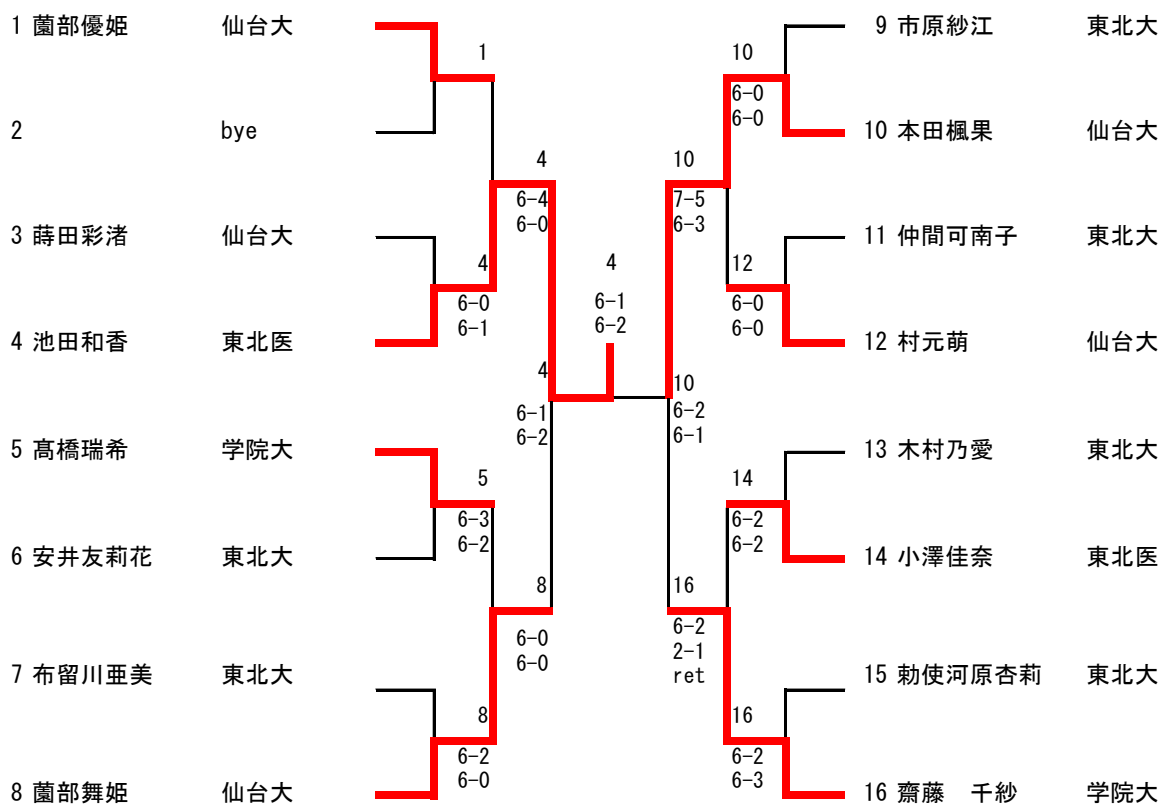

3月1日 東北大学川内北キャンパステニスコート

9:00	MS 1 R 1~32	LS 1 R 1~16
11:00	MS 2 R 1~32	LS QFR 1~16

3月2日

9:00	MD 1 R 1~16	LS QFR 1~16	LD 1 R 1~8
10:00	MD QFR		

3月3日

9:00	MS QFR	MS SFR	LS SFR
10:00	MD SFR	LD SFR	

3月4日

9:00	MS FR	LS FR	
10:00	MD FR	LD FR	

雪などの天候不良により日程が大幅に変わる可能性があります、ご了承ください。

男子シングルス

男子ダブルス

第41回宮城学生選抜テニス選手権大会

2020年3月1日～3月6日

東北大学川内北キャンパス庭球場

女子シングルス

第41回宮城学生選抜テニス選手権大会

2020年3月1日～3月6日

東北大学川内北キャンパス庭球場

女子ダブルス