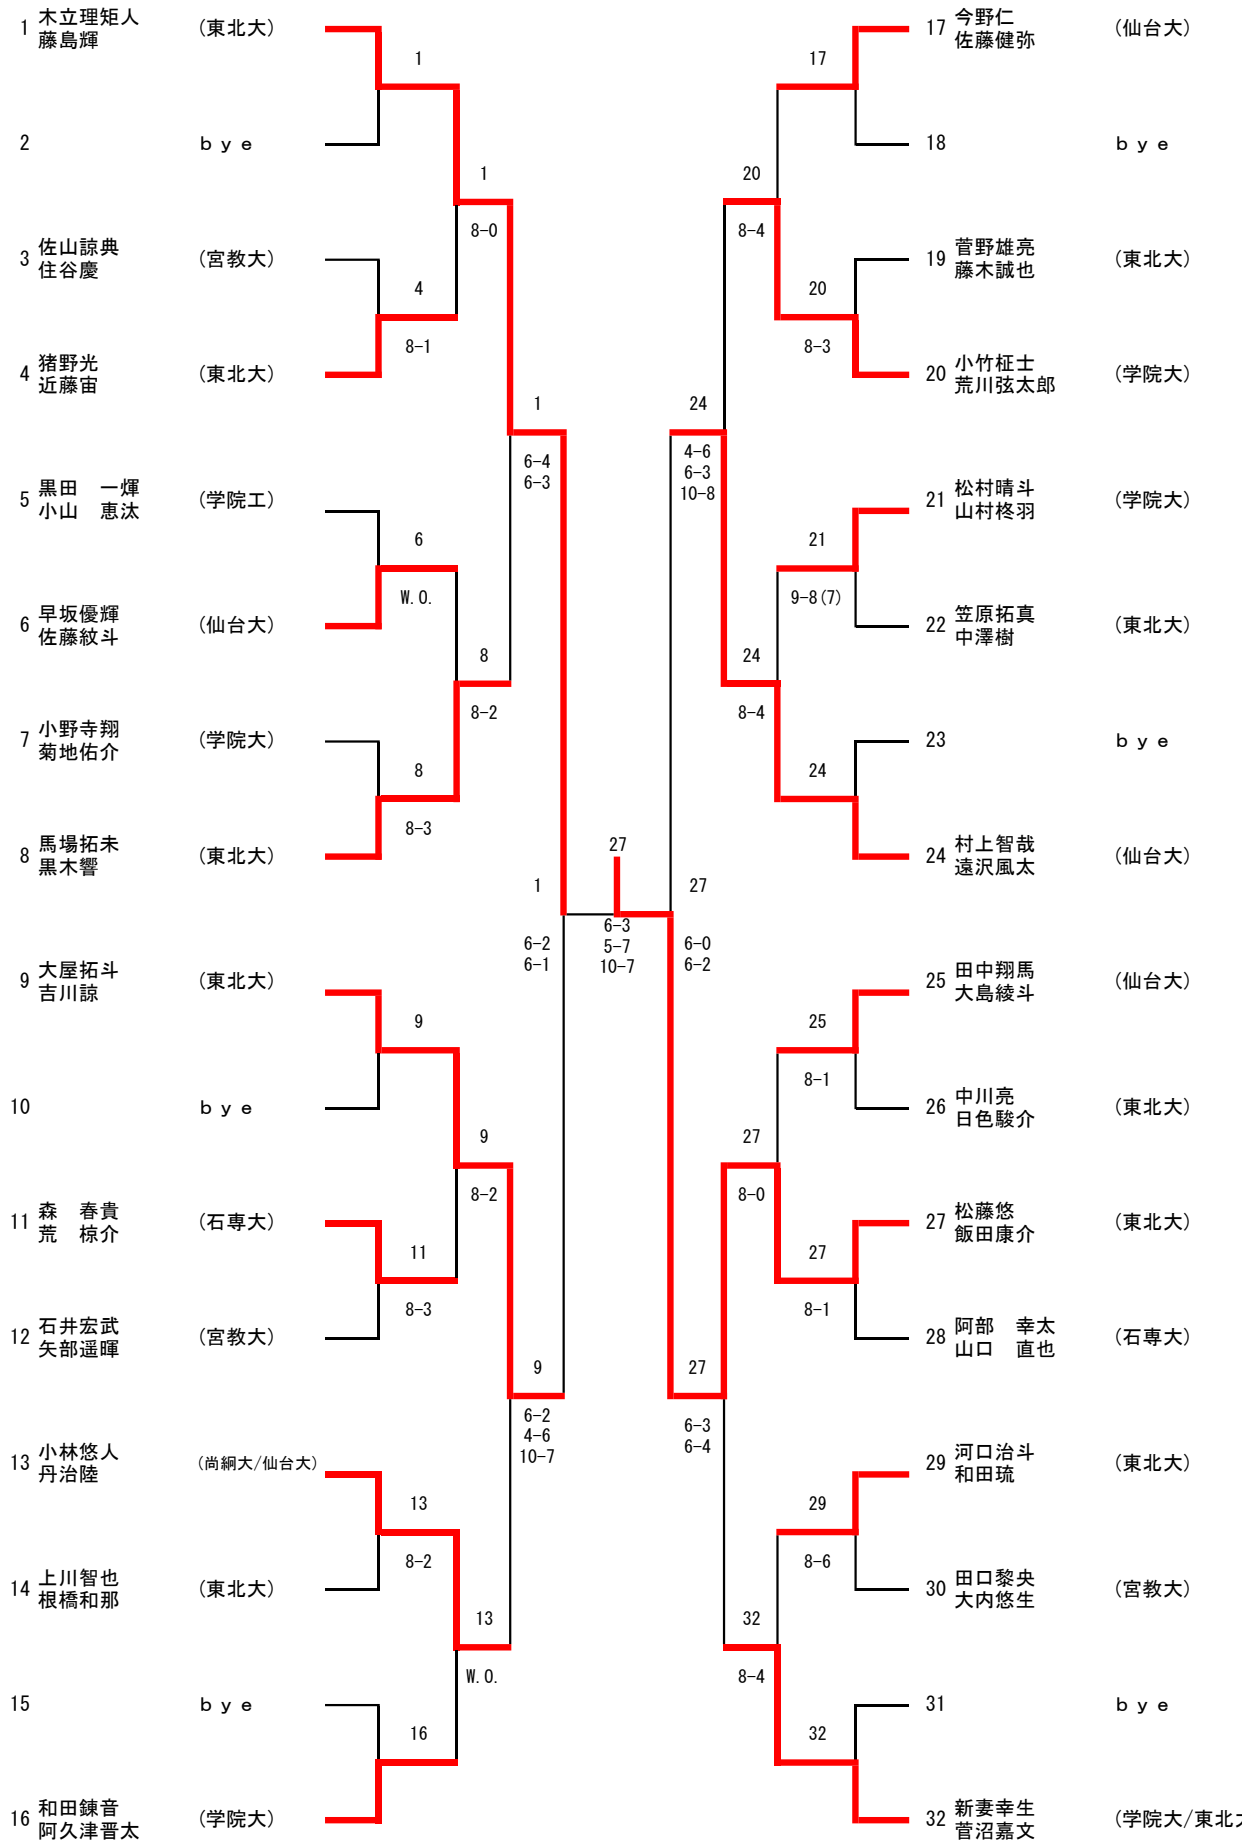

男子ダブルス

女子シングルス

女子ダブルス

	1 内山優衣 (仙台大) 五十嵐雛子	2 尾形友萌 (宮教大) 白川理々香	3 大川由莉 (宮教大) 高田真希	4 千田彩華 (東北大) 横山歩美	5 高橋瑞希 (学院大) 金野有希	6 佐藤恭香 (宮教大) 船渡仁瑚	順位
1 内山優衣 (仙台大) 五十嵐雛子		○ 7-5 6-2	○ W.O.	○ 6-4 6-2	○ 6-2 6-0	○ 6-0 6-0	1
2 尾形友萌 (宮教大) 白川理々香	● 5-7 2-6		○ W.O.	● 3-6 3-6	○ 6-0 6-0	○ 6-0 6-0	3
3 大川由莉 (宮教大) 高田真希	● W.O.	● W.O.		● W.O.	● W.O.	● W.O.	6
4 千田彩華 (東北大) 横山歩美	● 4-6 2-6	○ 6-3 6-3	○ W.O.		○ 6-3 6-1	○ 6-0 6-0	2
5 高橋瑞希 (学院大) 金野有希	● 2-6 0-6	● 0-6 0-6	○ W.O.	● 3-6 1-6		○ 6-1 6-0	4
6 佐藤恭香 (宮教大) 船渡仁瑚	● 0-6 0-6	● 0-6 0-6	○ W.O.	● 0-6 0-6	● 1-6 0-6		5