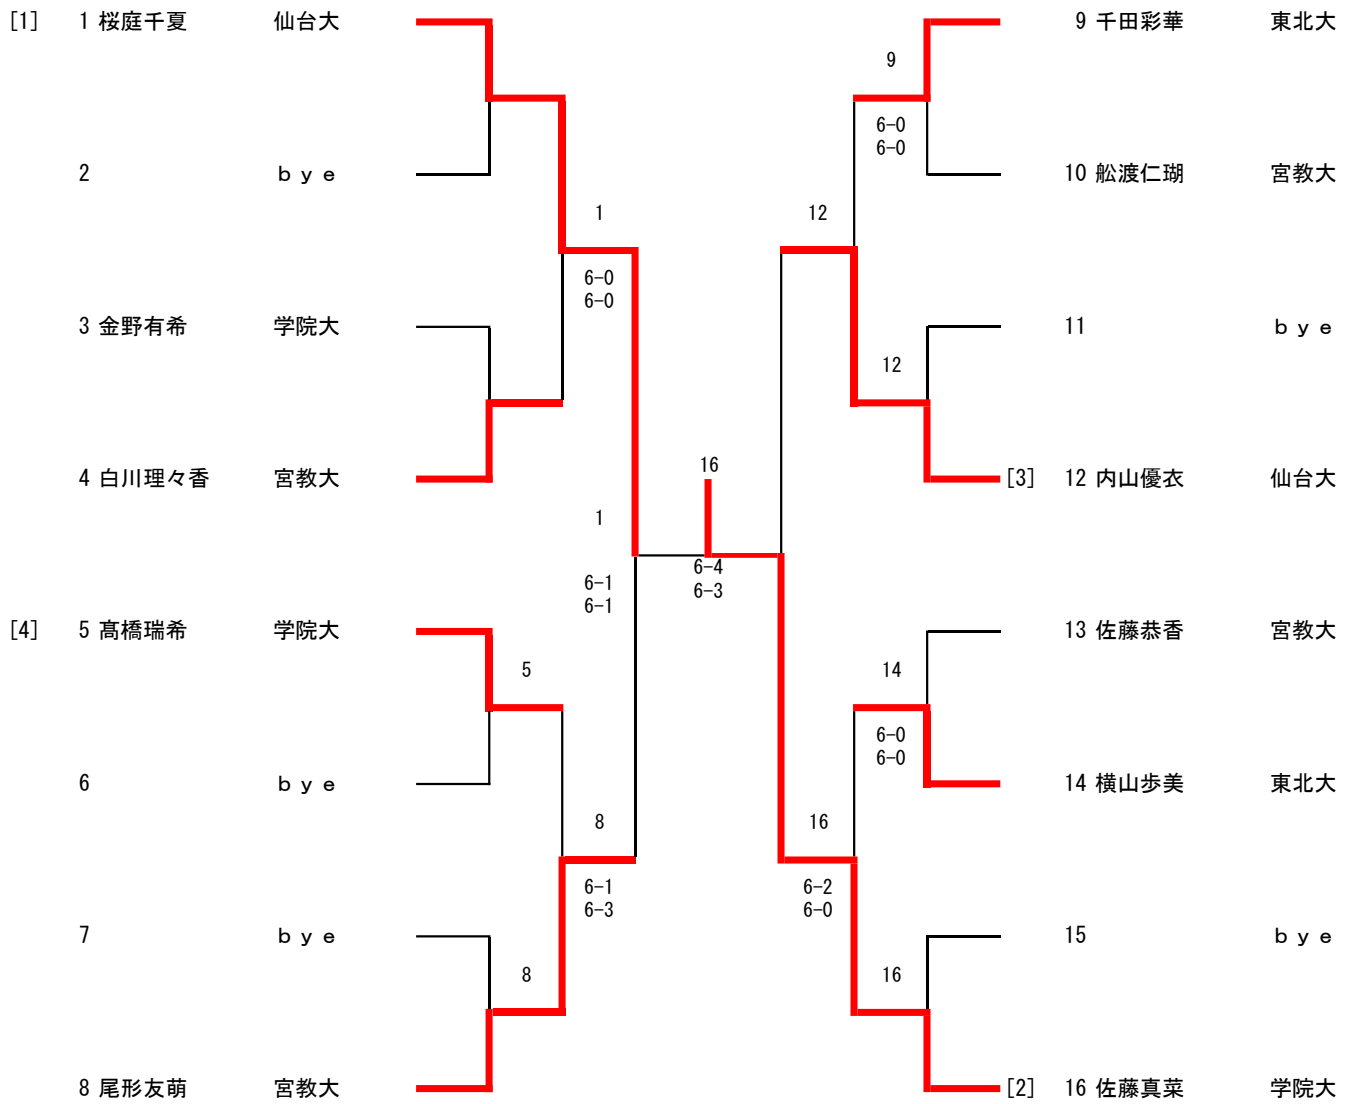

男子ダブルス

女子シングルス

女子ダブルス

	1 内山優衣 (仙台大) 五十嵐雛子	2 尾形友萌 (宮教大) 白川理々香	3 大川由莉 (宮教大) 高田真希	4 千田彩華 (東北大) 横山歩美	5 高橋瑞希 (学院大) 金野有希	6 佐藤恭香 (宮教大) 船渡仁瑚	順位
1 内山優衣 (仙台大) 五十嵐雛子		○ 7-5 6-2	○ W.O.	○ 6-4 6-2	○ 6-2 6-0	○ 6-0 6-0	1
2 尾形友萌 (宮教大) 白川理々香	● 5-7 2-6		○ W.O.	● 3-6 3-6	○ 6-0 6-0	○ 6-0 6-0	3
3 大川由莉 (宮教大) 高田真希	● W.O.	● W.O.		● W.O.	● W.O.	● W.O.	6
4 千田彩華 (東北大) 横山歩美	● 4-6 2-6	○ 6-3 6-3	○ W.O.		○ 6-3 6-1	○ 6-0 6-0	2
5 高橋瑞希 (学院大) 金野有希	● 2-6 0-6	● 0-6 0-6	○ W.O.	● 3-6 1-6		○ 6-1 6-0	4
6 佐藤恭香 (宮教大) 船渡仁瑚	● 0-6 0-6	● 0-6 0-6	○ W.O.	● 0-6 0-6	● 1-6 0-6		5