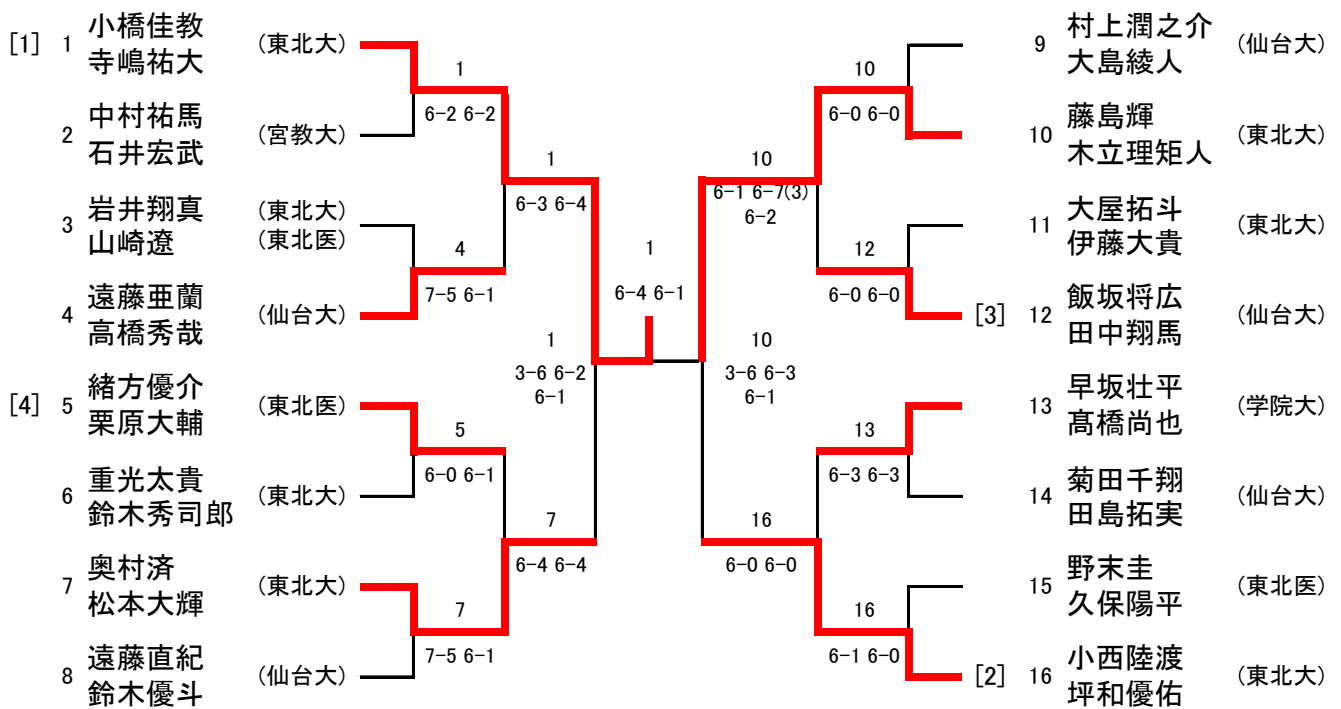

3月2日

9:00	MD 1R 1~16	LD 1R 1~8
10:00	MD QFR	

3月3日

9:00	MS QFR	MS SFR	LS SFR
10:00	MD SFR	LD SFR	

3月4日

9:00	MS FR	LS FR
10:00	MD FR	LD FR

雪などの天候不良により日程が大幅に変わる可能性があります、ご了承ください。

第39回 宮城学生選抜テニス選手権大会

2019年3月1日(金)~3月6日(水) 東北大学川内北キャンパステニスコート

男子シングルス

第39回 宮城学生選抜テニス選手権大会

2019年3月1日(金)～3月6日(水) 東北大学川内北キャンパステニスコート

男子ダブルス

第39回 宮城学生選抜テニス選手権大会

2019年3月1日(金)～3月6日(水) 東北大学川内北キャンパステニスコート

女子シングルス

第39回 宮城学生選抜テニス選手権大会

2019年3月1日(金)~3月6日(水) 東北大学川内北キャンパステニスコート

女子ダブルス