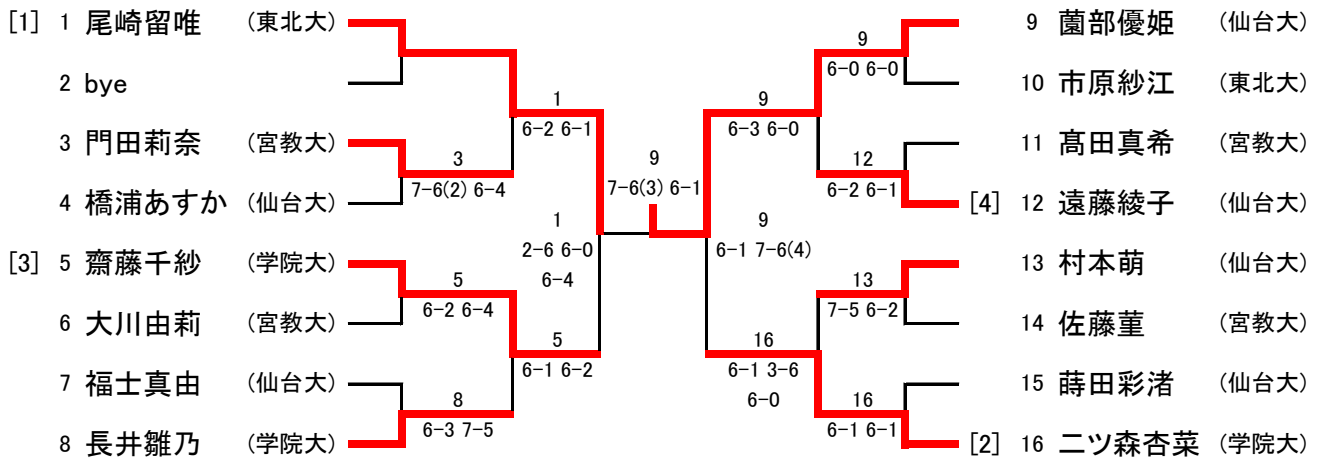

3月2日

9:00	MD 1R 1~16	LD 1R 1~8
10:00	MD QFR	

3月3日

9:00	MS QFR	MS SFR	LS SFR
10:00	MD SFR	LD SFR	

3月4日

9:00	MS FR	LS FR
10:00	MD FR	LD FR

雪などの天候不良により日程が大幅に変わる可能性があります、ご了承ください。

第39回 宮城学生選抜テニス選手権大会

2019年3月1日(金)~3月6日(水) 東北大学川内北キャンパステニスコート

男子シングルス

第39回 宮城学生選抜テニス選手権大会

2019年3月1日(金)～3月6日(水) 東北大学川内北キャンパステニスコート

男子ダブルス

第39回 宮城学生選抜テニス選手権大会

2019年3月1日(金)～3月6日(水) 東北大学川内北キャンパステニスコート

女子シングルス

第39回 宮城学生選抜テニス選手権大会

2019年3月1日(金)~3月6日(水) 東北大学川内北キャンパステニスコート

女子ダブルス