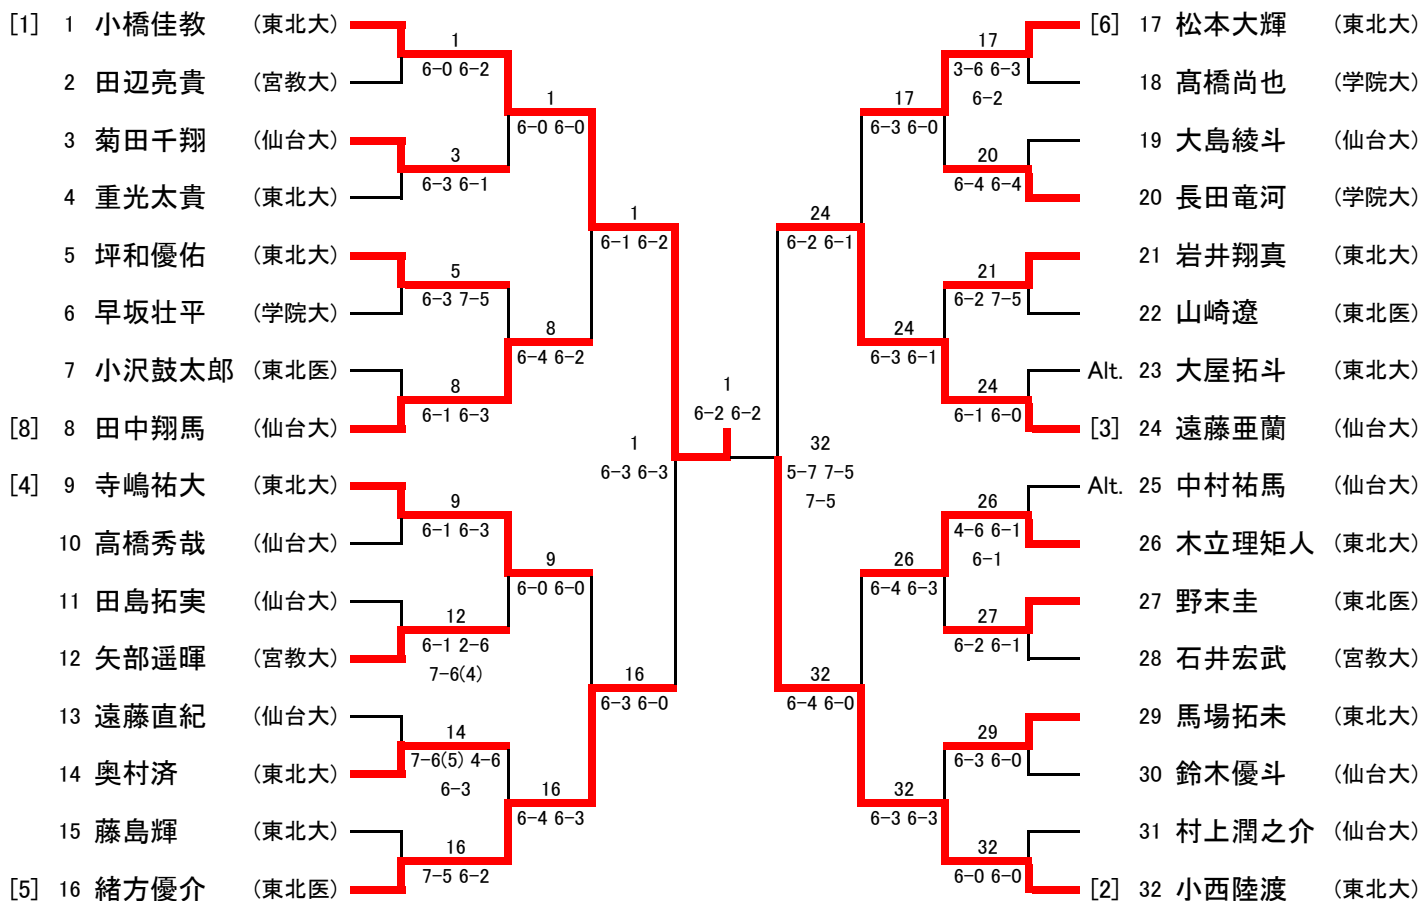

エントリー数が少なかったためいません。

LD

1. 新川・池田 (東北医)

大会日程

3月1日(金)	MS 1R, 2R	LS 1R QFR
3月2日(土)	MD 1R, QFR	LD 1R
3月3日(日)	MS QFR, SFR	LS SFR
	MD SFR	LD SFR
3月4日(月)	FR	
3月5日(火)	予備日	
3月6日(水)	予備日	

3月1日 東北大学川内北キャンパステニスコート

9:00	MS 1R 1~32	LS 1R 1~16
11:00	MS 2R 1~32	LS QFR 1~16

3月2日

9:00	MD 1R 1~16	LD 1R 1~8
10:00	MD QFR	

3月3日

9:00	MS QFR	MS SFR	LS SFR
10:00	MD SFR	LD SFR	

3月4日

9:00	MS FR	LS FR
10:00	MD FR	LD FR

雪などの天候不良により日程が大幅に変わる可能性があります、ご了承ください。

第39回 宮城学生選抜テニス選手権大会

2019年3月1日(金)~3月6日(水) 東北大学川内北キャンパステニスコート

男子シングルス

第39回 宮城学生選抜テニス選手権大会

2019年3月1日(金)～3月6日(水) 東北大学川内北キャンパステニスコート

男子ダブルス

第39回 宮城学生選抜テニス選手権大会

2019年3月1日(金)～3月6日(水) 東北大学川内北キャンパステニスコート

女子シングルス

第39回 宮城学生選抜テニス選手権大会

2019年3月1日(金)~3月6日(水) 東北大学川内北キャンパステニスコート

女子ダブルス